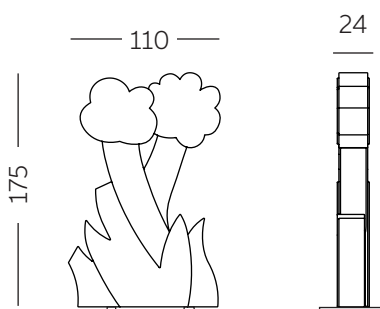

MYFLOWER

Design
Flavio Lucchini

MYFLOWER

Design
Flavio Lucchini

PRODUCT	Category: Categoria: Catégorie:	Separè Separè Separè	PACKAGING	Packaging dimensions: Dimensioni imballaggio: Dimensions emballage:	181 x 26 x 117 cm
	Years of production: Anno di produzione: Année de production:	2007		Packaging volume: Volume Imballaggio: Volume emballage:	0,551 m ³
	Materials: Materiali: Matériaux:	Polyethylene Polietilene Polyéthylène		Total weight: Peso totale: Poids total:	25,5 Kg
	Dimensions: Dimensioni: Dimensions:	110 x 24 h 175 cm		No. of cartons: Nr. di imballi: N°. de cartons:	1
	Weight: Peso: Poids:	20 Kg		Notes: Note: Notes:	

* Dimensions in centimeters

STANDARD				
CODE CODICE CODE	SD FLO181			
TECHNICAL INFO INFO TECNICHE INFOS TECHNIQUES				
COLOURS COLORI COULEURS	STANDARD COLOURS			
				
NOTES NOTE NOTES				
LIGHTING / LUMINOSO / LUMINEUSE				
CODE CODICE CODE	LP FLO180			
TECHNICAL INFO INFO TECNICHE INFOS TECHNIQUES	Lighting system: Sistema di illuminazione: Système d'éclairage:	Bulb Lampadina Ampoule	3 x 15W - G95 / E27	Not included Non incluso Non inclus
	Wiring: Cablaggio: Câblage:	Transparent cable + inline cord switch on/off Cavo trasparente + interruttore passafilo on/off Câble transparent + interrupteur de passage on/off		Length: 1,5 m Lunghezza: 1,5 m Longueur: 1,5 m
	Entrance dimensions: Dimensioni ingresso: Dimensions de l'entrée:	Ø 70 mm	Accessory on request: Accessorio su richiesta: Accessoire sur demande:	
COLOURS COLORI COULEURS	LIGHTING COLOURS			
				
NOTES NOTE NOTES				
LACQUERED / LACCATO / LAQUÉE				
CODE CODICE CODE	SL FLO180			
TECHNICAL INFO INFO TECNICHE INFOS TECHNIQUES				
COLOURS COLORI COULEURS	LACQUERED (GLOSSY / MATT)			
				
NOTES NOTE NOTES				