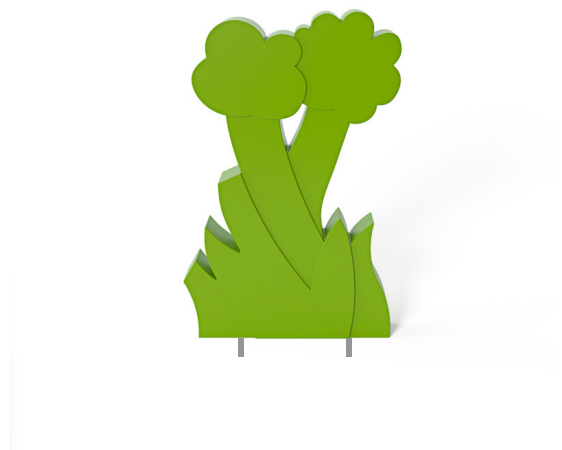

MYFLOWER

Design
Flavio Lucchini

MYFLOWER

Design
Flavio Lucchini

PRODUCT	Category: Categoria: Catégorie:	Separè Separè Separè	PACKAGING	Packaging dimensions: Dimensioni imballaggio: Dimensions emballage:	181 x 26 x 117 cm
	Years of production: Anno di produzione: Année de production:	2007		Packaging volume: Volume Imballaggio: Volume emballage:	0,551 m ³
	Materials: Materiali: Matériaux:	Polyethylene Polietilene Polyéthylène		Total weight: Peso totale: Poids total:	25,5 Kg
	Dimensions: Dimensioni: Dimensions:	110 x 24 h 175 cm		No. of cartons: Nr. di imballi: N°. de cartons:	1
	Weight: Peso: Poids:	20 Kg		Notes: Note: Notes:	

* Dimensions in centimeters

STANDARD				
CODE CODICE CODE	SD FLO181			
TECHNICAL INFO INFO TECNICHE INFOS TECHNIQUES				
COLOURS COLORI COULEURS	STANDARD COLOURS			
				
NOTES NOTE NOTES				
LIGHTING / LUMINOSO / LUMINEUSE				
CODE CODICE CODE	LP FLO180			
TECHNICAL INFO INFO TECNICHE INFOS TECHNIQUES	Lighting system: Sistema di illuminazione: Système d'éclairage:	Bulb Lampadina Ampoule	3 x 15W - G95 / E27	Not included Non incluso Non inclus
	Wiring: Cablaggio: Câblage:	Transparent cable + inline cord switch on/off Cavo trasparente + interruttore passafilo on/off Câble transparent + interrupteur de passage on/off		Length: 1,5 m Lunghezza: 1,5 m Longueur: 1,5 m
	Entrance dimensions: Dimensioni ingresso: Dimensions de l'entrée:	Ø 70 mm	Accessory on request: Accessorio su richiesta: Accessoire sur demande:	
COLOURS COLORI COULEURS	LIGHTING COLOURS			
				
NOTES NOTE NOTES				
LACQUERED / LACCATO / LAQUÉE				
CODE CODICE CODE	SL FLO180			
TECHNICAL INFO INFO TECNICHE INFOS TECHNIQUES				
COLOURS COLORI COULEURS	LACQUERED (GLOSSY / MATT)			
				
NOTES NOTE NOTES				